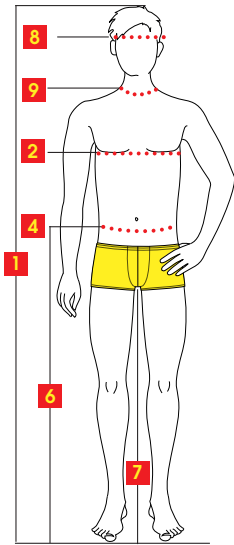

Velikosti za moške

Tako se pravilno izmerite:

- 1 Telesna višina**
Brez čevljev od temena do podplata. Najbolje ob vratih.
- 2 Obseg prsi**
Izmerite vodoravno preko najmočnejšega dela prsi.
- 4 Obseg pasu**
Položite meter ohlapno okrog pasu. Pri moških velikostih pazite tudi na tip postave.
- 5 Obseg bokov (za dame in otroke)**
Meter položite vodoravno preko najmočnejšega dela zadnjice.
- 6 Stranska dolžina**
Izmerite se od pasu, preko bokov, do podplatov. Navedbe stranskih dolžin pri opisih oblačil so vedno podane brez pasu oblačila do spodnjega roba.
- 7 Dolžina v koraku (kavbojke)**
Merite dolžino od koraka ravno proti tlom.
- 8 Obseg glave**
Od sredine čela izmerite najmočnejši del okrog glave.
- 9 Obseg vratu**
Obseg vratu ohlapno izmerite pod grlom.

Velikosti in oznake za moška oblačila

Katera velikost vam najbolj ustreza, je odvisno od vaše postave. Dvojne velikosti (na primer 48/50) odgovarjajo izmerjenim velikostim najvišje velikosti.

Oznake za naše velikosti

- N** Za vse moške normalne velikosti; naročite velikosti od 40 do 66.
- V** Za vitke moške z ozkimi rameni in ozkimi boki; naročite velikosti od 88 do 114.
- M** Za manjše moške z nekoliko večjim obsegom v pasu in nekoliko krajšimi nogami; naročite velikosti od 23 do 34.

Mednarodne moške velikosti v eni tabeli												
Prsni obseg	80	84	88	92	96	100	104	108	112	116	120	124
Mednarodna velikost	XS		S		M		L		XL		XXL	
Konfekcijska velikost	40	42	44	46	48	50	52	54	56	58	60	62
Športna velikost	-	1	2	3	4	5	6	7	8	9	10	11